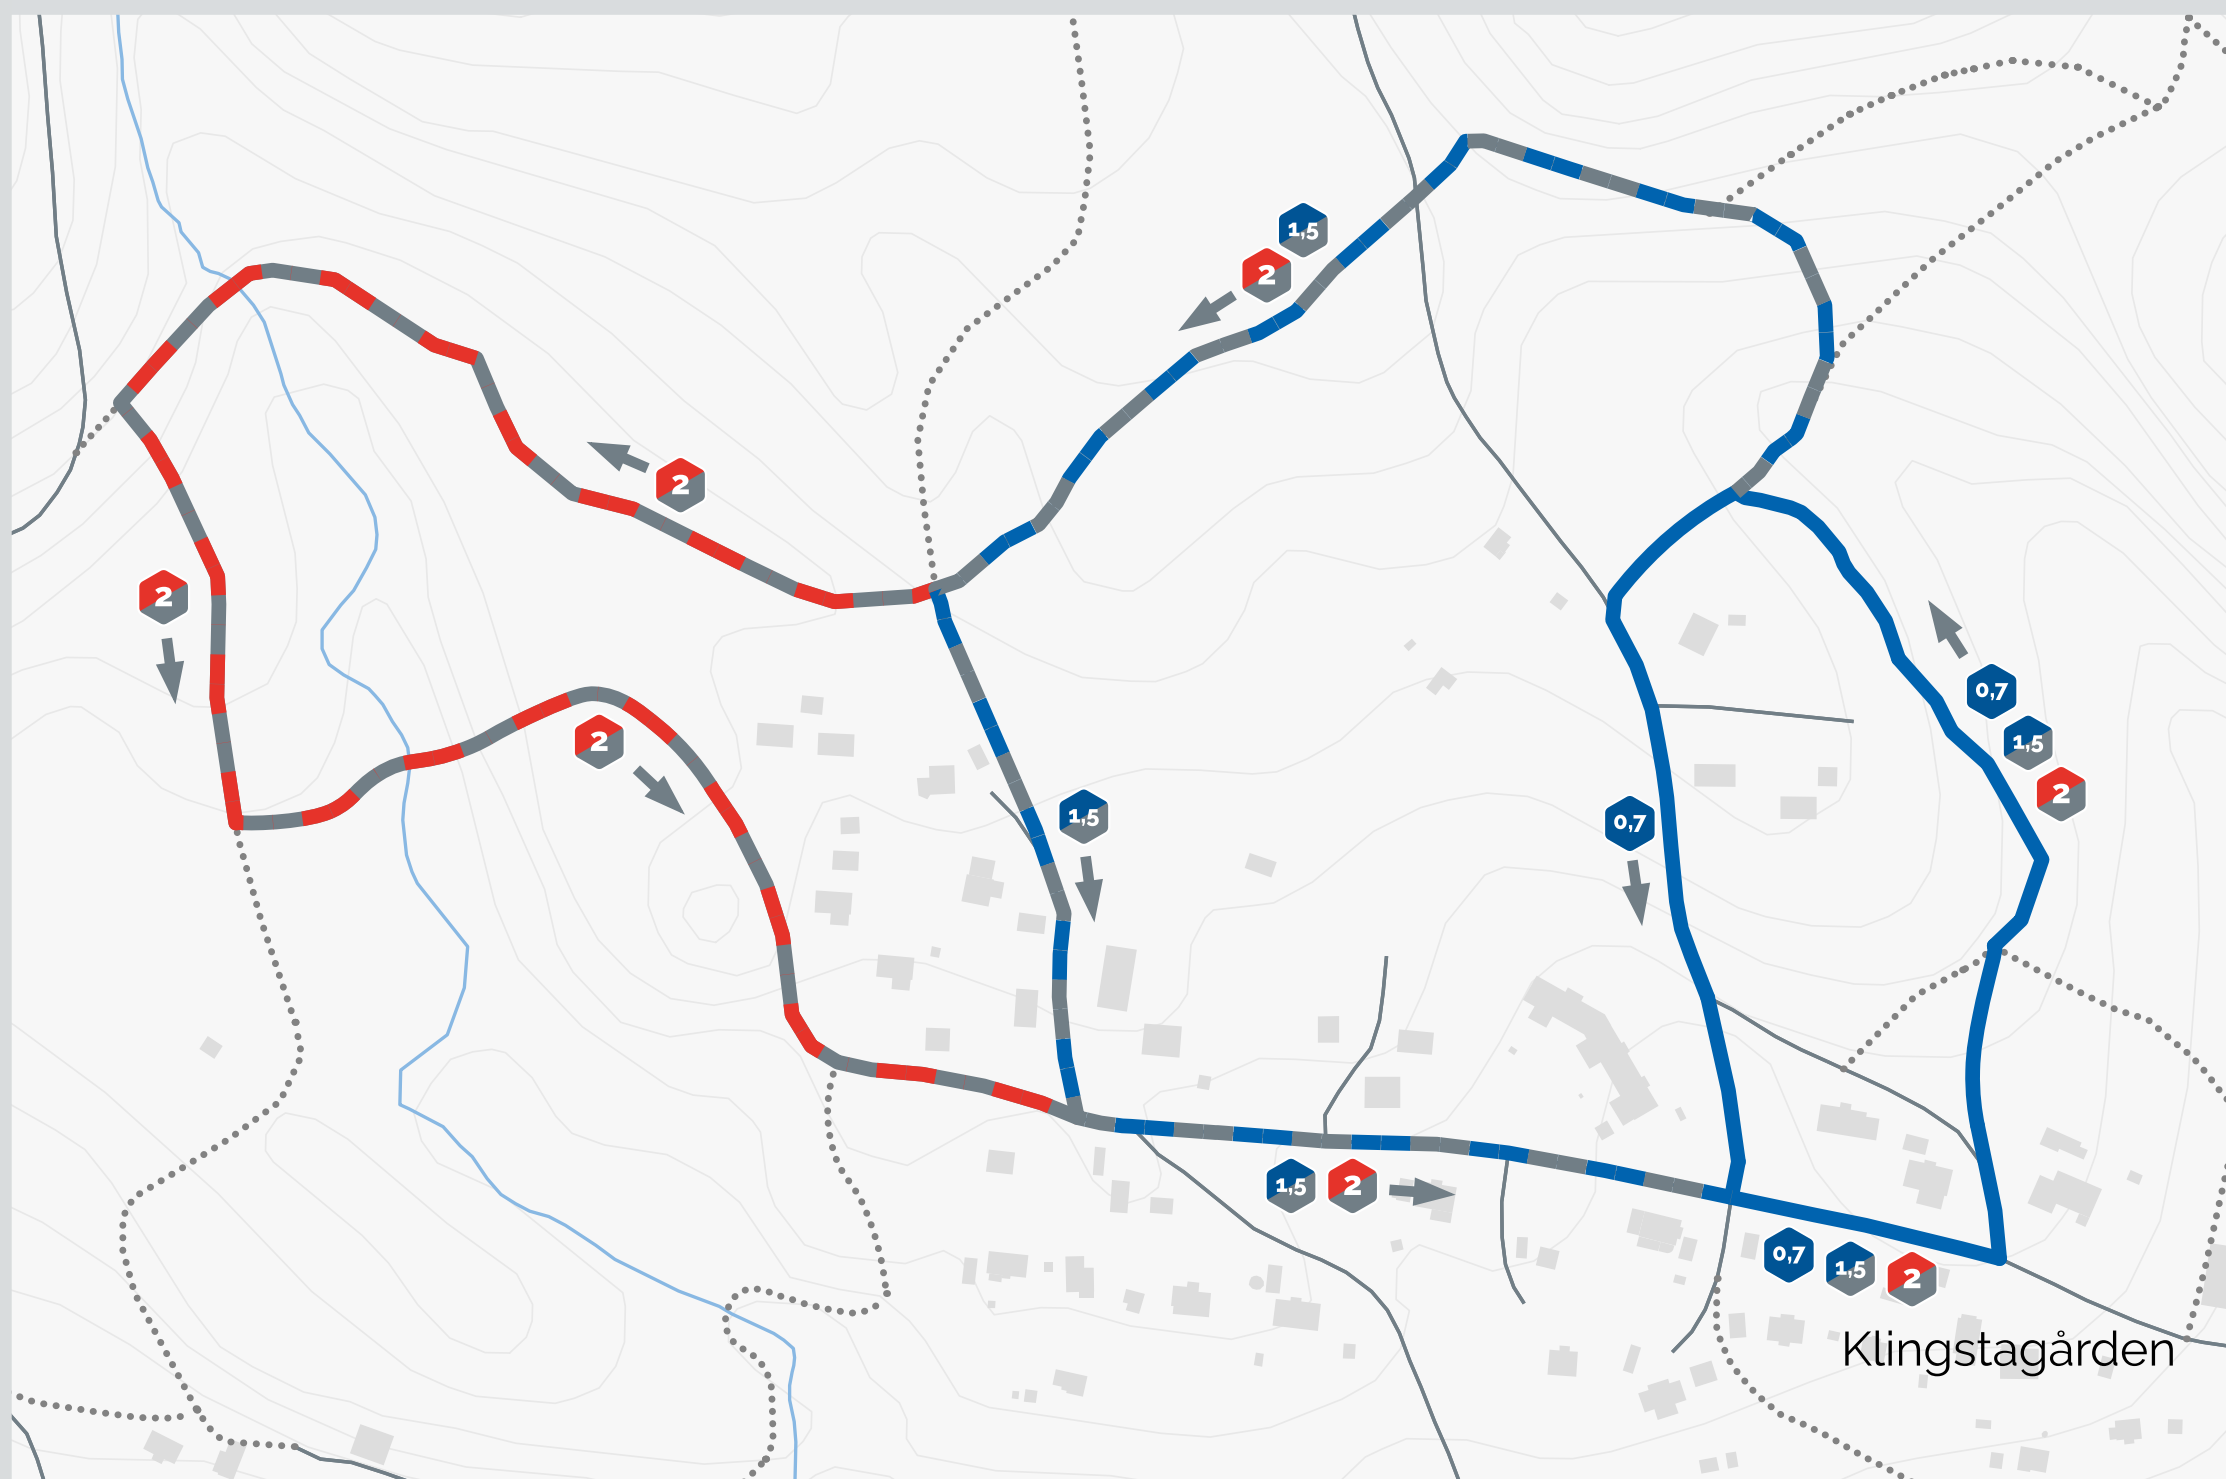

Motionsslingor

Här startar motionsslingor med tre olika längder 700 meter, 1,5 km och 2 km.

Slingorna går på såväl skogsstigar som grusvägar och är markerade med sexkantiga symboler.

700 m

1,5 km

2 km

Bli medlem!